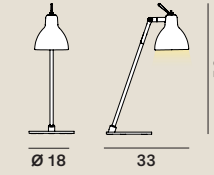

Year  
20

Category:   
Suspension / Ceiling / Wall / Floor / Table

15

Luxy: Floor / Table

cod: F0 Glam, T0 Glam

Ø 13,5

Ø 13,5

Light Source E14 LED

Class A / A+ / A++

Luxy: Ceiling-Wall / Ceiling / Suspension

cod: H0 Glam, H5 Glam

Ø 10

Ø 13,5

Ø 7,8

Ø 13,5

Ø 10