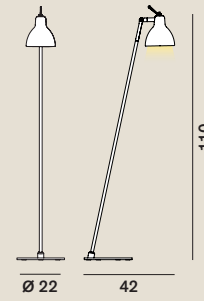

Year  
20

Category:   
Suspension / Ceiling / Wall / Floor / Table

15

Luxy: Floor / Table

cod: F0 Glam, T0 Glam

Ø 13,5

Ø 13,5

Light Source E14 LED

Class A / A+ / A++

Luxy: Ceiling-Wall / Ceiling / Suspension

cod: H0 Glam, H5 Glam

Ø 10

Ø 13,5

Ø 7,8

Ø 13,5

Ø 10