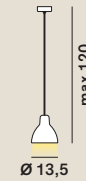

Year  
20

Category:   
Suspension / Ceiling / Wall / Floor / Table

15

Luxy: Floor / Table

cod: F0 Glam, T0 Glam

Ø 13,5

Ø 13,5

Light Source E14 LED

Class A / A+ / A++

Luxy: Ceiling-Wall / Ceiling / Suspension

cod: H0 Glam, H5 Glam

Ø 10

Ø 13,5

Ø 7,8

Ø 13,5

Ø 10